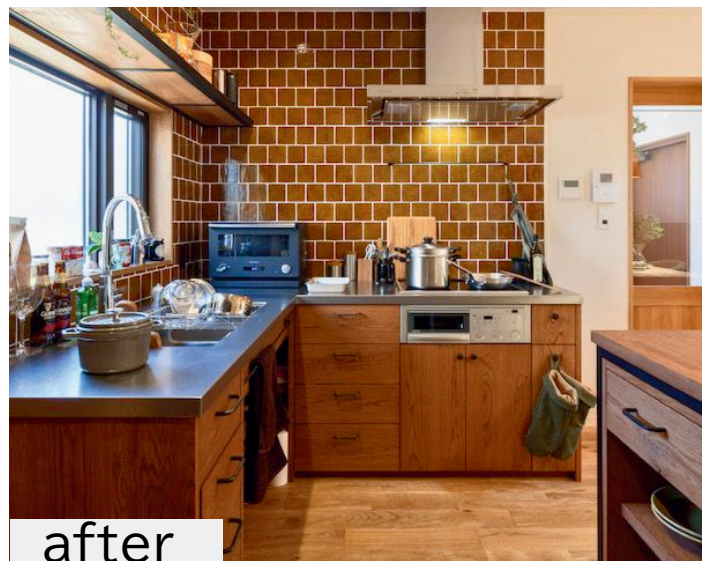

after

家の中が寒い原因って？
→ まど！

窓リフォーム
補助金の最大金額は？

→ ~~10万~~

200万！

キッチン・お風呂
トイレ・まど・庭

プロに相談

不用品を
片付けたい！

クイズに挑戦して リフォームを知ろう！

クイズの正解数だけまわせる
ガラポン抽選

チャンスは最大5回！
1等~5等まで景品あり