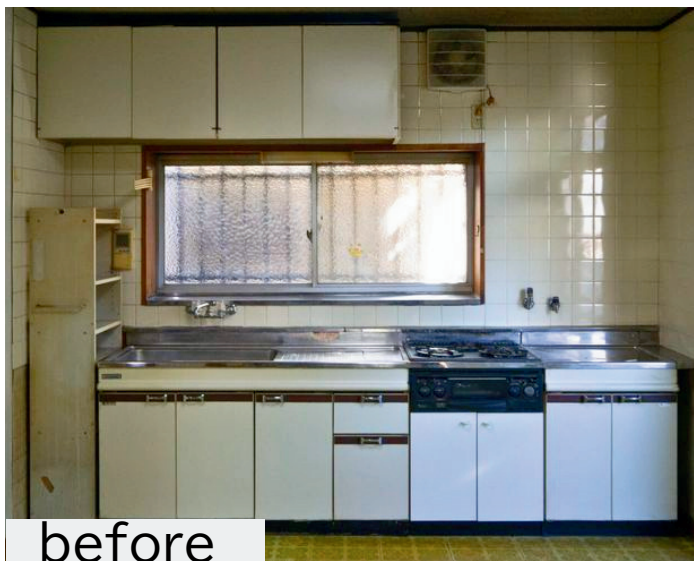

くすのきプラザで開催！

住まいの 快適応援フェア

3/29(土) 10:00~17:00

先着100名

アンケートに回答した方へ
ご当地レトルトカレー
プレゼント！

リフォームのヒントが満載！

Panasonic
YKK AP TOTO

見て・触れて・体験して、楽しく学べる展示会

before

after

家の中が寒い原因って？
→ まど！

窓リフォーム
補助金の最大金額は？

→ ~~10万~~

200万！

キッチン・お風呂
トイレ・まど・庭

プロに相談